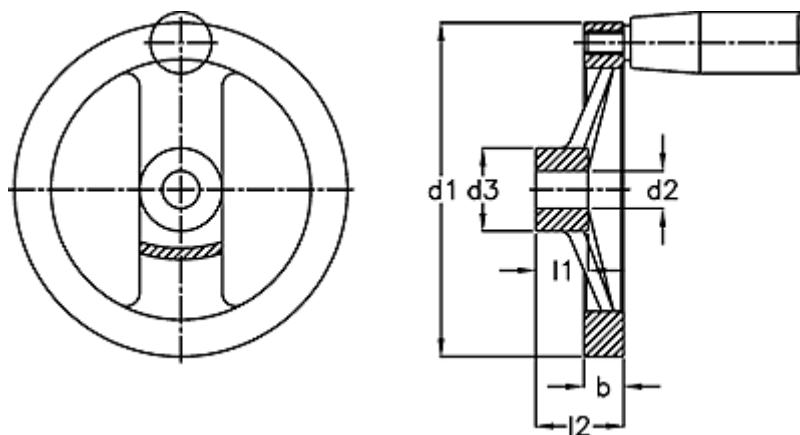

Varenummer: 201174306
Beskrivelse: E+G Håndhjul
GN 324-140-K14-R

Mål

b	= 16.5
d1	= 140
d2 H7	= 14
d3	= 36
Håndtag Ø	= 23
l1	= 19
l2	= 36